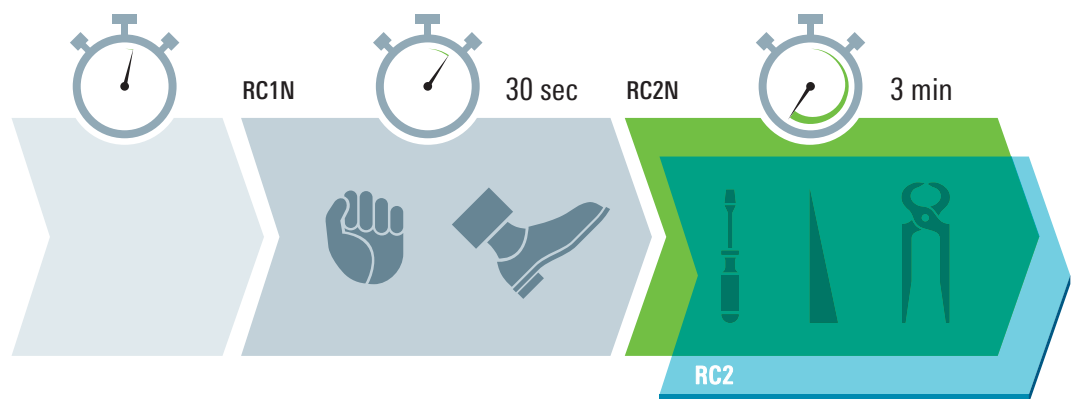

Abschließbare Griffe sichern die Schließfunktion des Flügels.

Hohe Basissicherheit: Die Bautiefe von 70 mm und weit innen liegende Beschläge entziehen die Verschlusselemente dem Angriff der Einbrecher.

Die Widerstandsklassen (Resistance Classes)

Die rechtlich genormten Widerstandsklassen geben Aufschluss darüber, wie lange Fenster oder Türen beim Einsatz verschiedener Werkzeuge dem Versuch des gewaltsamen Eindringens standhalten. Dauert ein Einbruchversuch länger als eine Minute, brechen viele Täter aus Angst, entdeckt zu werden, ab. Damit gilt: je höher die Widerstandsklasse, desto höher der Einbruchschutz.